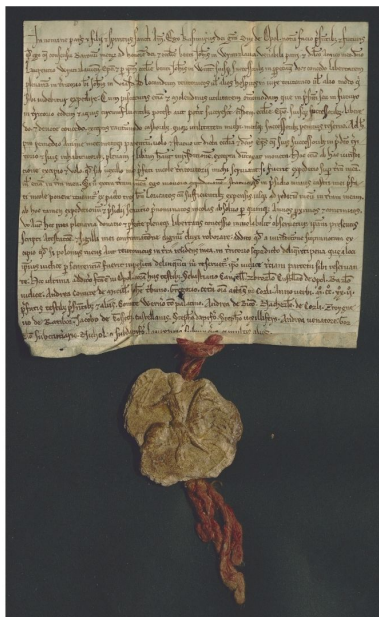

Muzeum Ziemi Kozielskiej zaprasza na wydarzenie z okazji

”800-LECIA PIERWSZEJ WZMIANKI O KASZTELANII KOZIELSKIEJ”

PROGRAM:

- EKSPOZYCJA "SKARBU KOZIELSKIEGO" ZE ZBIORÓW MUZEUM ŚLĄSKA OPOLSKIEGO
- OTWARCIE WYSTAWY POŚWIĘCONEJ 800-LECIU PIERWSZEJ WZMIANKI O KASZTELANII KOZIELSKIEJ PRZYGOTOWANEJ PRZEZ ALEKSANDRĘ GAŁKĘ - KUSTOZA MUZEUM ZIEMI KOZIELSKIEJ
- WYKŁAD DR HAB. MARCINA BÖHMA, PROF. UO PT. "KOŹLE JAKO GRÓD "GRANICZNY" ZA PANOWANIA PIERWSZYCH PIASTÓW"
- PREZENTACJA REKONSTRUKCJI UZBROJENIA ŚREDNIOWIECZNEGO Z XIII-XIV W. – GRUPA HEROLD